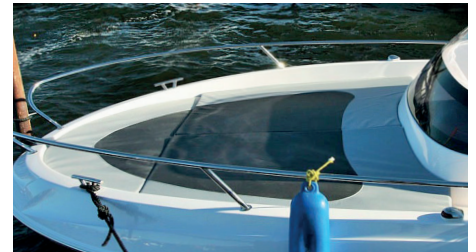

## An Marin 620 WA + Yamaha F100 FETL

Barca Walk-Around da 7 persone, con ampio prendisole e divano poppiero in eco-pelle nautica. Scafo in VTR autosvuotante, tientibene in acciaio inox. Pronta consegna, possibilità di finanziamento.

### Scheda Tecnica

<b>Tipo</b>	Barca a motore
<b>Stato</b>	Nuovo
<b>Marca</b>	AN MARIN
<b>Modello</b>	620 WA
<b>Anno</b>	2020
<b>Marca Motore</b>	YAMAHA
<b>Potenza Motore</b>	F100 FETL
<b>Alimentazione</b>	Benzina
<b>Portata Persone</b>	7
<b>Larghezza</b>	2,45 mt.
<b>Lunghezza</b>	6,15 mt.

### Equipaggiamento

Barca completa di cuciniera standard, luci di navigazione, porta oggetti, scaletta di risalita, cruscotto con interruttori, timoneria meccanica, serie completa corrimano inox. Trasporto e IVA compresi nel prezzo.