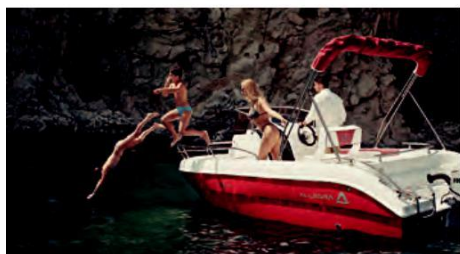

## Allegra ALL 19 SUN + Yamaha F40/60 HETL

Contenuta nelle dimensioni ma dal comfort immenso. L'armonia negli spazi interni ed esterni permettono di vivere il mare e godere del sole e del relax a bordo dell'imbarcazione e la carena V si distingue in tutte le condizioni di mare che incontra.

### Scheda Tecnica

<b>Tipo</b>	Barca a motore
<b>Stato</b>	Nuovo
<b>Marca</b>	ALLEGRA
<b>Modello</b>	All 19 Sun
<b>Anno</b>	Novità 2018
<b>Marca Motore</b>	Yamaha
<b>Potenza Motore</b>	40/60 hp
<b>Portata Persone</b>	6
<b>Posti letto</b>	2
<b>Larghezza</b>	2,22 mt.
<b>Lunghezza</b>	5,75 mt.